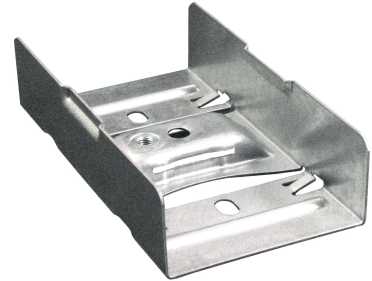

FDV

Bærende skjøtejern 50 Sendz MP-396S
El.nr. 1353060

Høyde (mm)	42
Bredde (mm)	47
Lengde (mm)	180
Vekt (g)	210

Skjøten har en innebygd bærekonsoll. 50-75 mm har innebygd friksjonslås.

Makslast for bærende skjøtejern: 150 kg ved jevnt fordelt last.
Bruddlast: = 1,7ggr makslast.